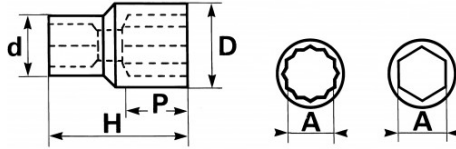

Onmisbaar voor het gebruik van de set vorksleutels 222. Specifiek voor de geometrie.

NORMEN / RICHTLIJNEN

NF ISO 1174-1, NF ISO 1711-1, NF ISO 2725-1, DIN 3124

SPECIFIEKE GEGEVENS**SAM Outillage**

10 rue Camille de Rochetaillée
42000 Saint-Etienne - France

Omschrijving	DOP 1/2" 12-KANT 1"1/4
Handelsreferentie	S-1"1/4
Gewicht (g)	206
H (mm)	45
d (mm)	33
D (mm)	41.6
P (mm)	20
A"	1 1/4
Garantie	O

Toegepaste garantie

O | Garantie SAM TOOL

Garantie zonder tijdsbeperking op de tools, bij gebruik in normale omstandigheden.